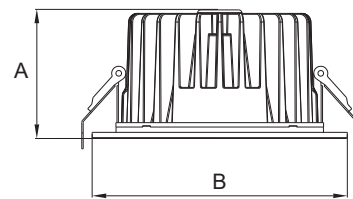

TECHNICAL DRAWING